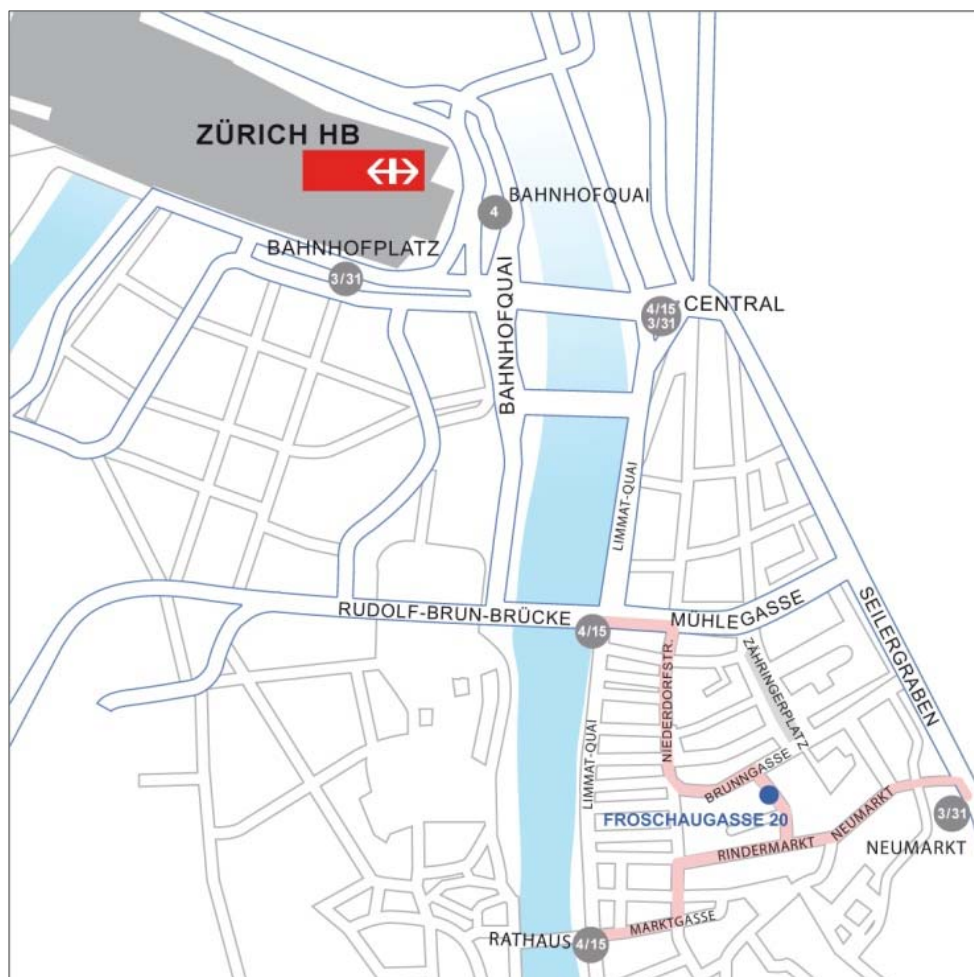

Music & Coaching befindet sich in der Zürcher Altstadt und ist zu Fuss vom Hauptbahnhof in weniger als 10 Minuten zu erreichen.

Sie können auch mit Bus Nr. 31 oder Tramlinie 3 bis zur Haltestelle "Neumarkt" oder mit Tramlinie 4 bis Haltestelle "Rudolf Brun-Brücke" fahren. Vom "Bahnhof Stadelhofen" erreichen Sie uns mit den Tramlinien 4 oder 15, Haltestellen "Rathaus" oder "Rudolf Brun-Brücke".

Kostenpflichtige öffentliche Parkplätze stehen am Zähringerplatz, am Seilergraben bei der Tramhaltestelle "Neumarkt" sowie am Hirschengraben (parallel zum Seilergraben) zur Verfügung. Die nächsten Parkhäuser befinden sich an der hohen Promenade, an der Uraniastrasse und am Central.